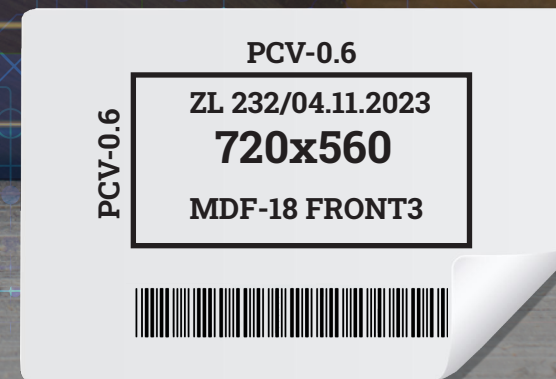

AGMAsoft

Specjalizujemy się w tworzeniu i wdrażaniu oprogramowania
do zarządzania procesem optymalizacji rozkroju

www.agmasoft.pl

OPROGRAMOWANIE / SPRZĘT

Drukuj etykiety

na pile formatowej