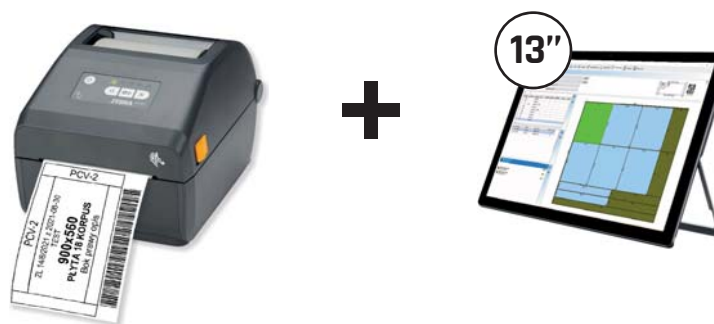

+ Wybierz jeden z dostępnych modułów do druku etykiet

F5 View

- wizualizacja rozkroju na ekranie monitora (tabletu)
- drukowanie etykiet po kliknięciu w ekran monitora (tabletu)
- możliwość zdefiniowania drukowanej etykiety wg potrzeb
- potwierdzanie wykonania zlecenia

CutView

- wizualizacja rozkroju oraz kolejnych etapów cięcia na ekranie monitora (tabletu)
- operator potwierdza tylko i wyłącznie kolejne etapy cięcia na zasadzie wciskania przycisku „dalej”
- automatyczny wydruk etykiety w momencie wycinania formatki na zadany wymiar
- możliwość zdefiniowania drukowanej etykiety wg potrzeb
- potwierdzanie wykonania zlecenia

System F5 + F5View/CutView - 5500 zł brutto

I zestaw

DRUKARKA + TABLET

cena 3900 zł brutto
rekomendowany zestaw dla modułu CutView

Drukarka Zebra 421D + peeler (dyspenser)
Termiczna drukarka etykiet zapewniająca intuicyjną obsługę oraz bezawaryjną pracę.
Maksymalna szerokość rolki etykiet: 118 mm; szerokość druku: w zakresie 15-104 mm; maksymalna średnica rolki etykiet: 127 mm; interfejsy: USB, USB Host.